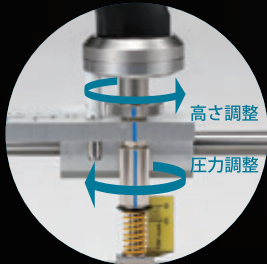

ファインガラスカッター・アルタイル

ULTILE

もうガラス切りは失敗しない

企業・大学・研究機関から
ガラス工芸まで

ガラスに合わせて
高さ調整と圧力調整が自由自在

ワンアクションで
刃を基板からリリース

Astellatech