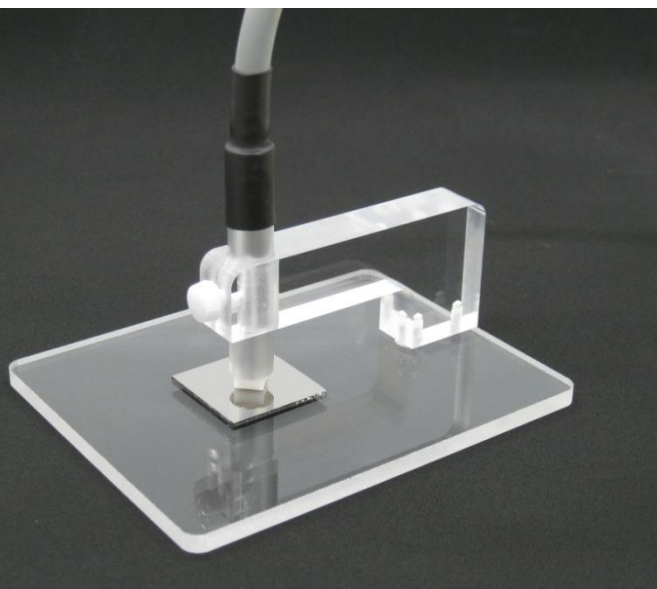

小サイズ試料のシート抵抗を安定して測定可能

SR4-S・SR4-SS専用ホルダー

ご愛用の4探針ケーブル
SR4-S・SR4-SS
を差し込むだけ！

小さな試料や狭い範囲も
無理なく垂直に接触します

据え置きで測定できるため
測定値が安定しやすく
精度がグンと向上します！

ホルダー
不使用

ホルダー
使用

| 品名 | 型番 | 測定可能サイズ | 価格(税抜き) |
|--------------------|--------|-----------|---------|
| SR4-S・SR4-SS専用ホルダー | SH-100 | 100×100mm | ¥5,000 |

外形：100×125×45mm
材質：アクリル(本体)
ポリカーボネート(ネジ)

[デモ機の貸出もご相談下さい]

アステラテック 株式会社

〒214-0034

神奈川県川崎市多摩区三田2-3227 明治大学地域産学連携研究センター 301号室

TEL: 044-299-7512

FAX: 044-299-7514

E-mail: contact@astellatech.co.jp