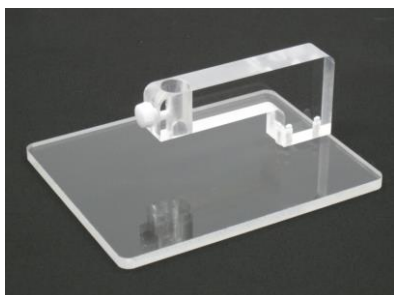

小サイズ試料のシート抵抗を安定して測定可能

SR4-S・SR4-SS専用ホルダー

ご愛用の4探針ケーブル
SR4-S・SR4-SS
を差し込むだけ！

小さな試料や狭い範囲も
無理なく垂直に接触します

据え置きで測定できるため
測定値が安定しやすく
精度がグンと向上します！

ホルダー
不使用

ホルダー
使用

| 品名 | 型番 | 測定可能サイズ | 価格(税抜き) |
|--------------------|--------|-----------|---------|
| SR4-S・SR4-SS専用ホルダー | SH-100 | 100×100mm | ¥5,000 |

外形：100×125×45mm
材質：アクリル(本体)
ポリカーボネート(ネジ)

[デモ機の貸出もご相談下さい]

アステラテック 株式会社

〒214-0034

神奈川県川崎市多摩区三田2-3227 明治大学地域産学連携研究センター 301号室

TEL: 044-299-7512

FAX: 044-299-7514

E-mail: contact@astellatech.co.jp